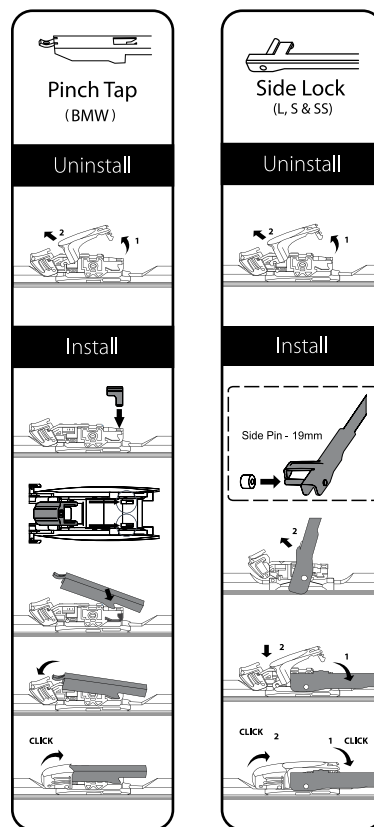

INSTALLATION GUIDE

INSTALLATION GUIDE

APPLICATION GUIDE

BRAND / MODEL	YEAR	SIZE
ALFA ROMEO		
ALFA 145, 146	97 -	19 / 22
ALFA 47, GT (937)	- 05	16 / 22
ALFA 156 (932)	00 - 05	20 / 22
ALFA 166 (936)	98 -	19 / 21
BMW		
5 SERIES - E39	95 - 03	22 / 26
CHEVROLET		
AVEO	04 -	16 / 22
CAPTIVA	06 -	16 / 22
CAPTIVA	13 -	16 / 24
CRUZE	09 -	18 / 24
NABIRA	03 -	24 / 24
OPTRA	04 -	19 / 21
ORLANDO	13 -	19 / 24
SPARK	05 -	24 / 20
CITREON		
BELINGO	96 -	22 / 22
C2, C3	03 -	18 / 24
C5 (X4)	01 - 03	18 / 26
C8	02 -	26 / 26
EVASION	94 - 02	20 / 26
XSARA PICASSO	00 - 05	26 / 26
DAIHATSU		
GRAND MAX	12 -	19 / 19
HONDA		
ACCORD	99 -	19 / 24
ACCORD	13 -	19 / 26
ACCORD i-VTEC	03 -	18 / 26
ACCORD i-VTEC	08 -	22 / 24
CITY (SY8)	96 - 02	18 / 19
CITY (i-DSI/VTEC)	03 -	14 / 24
CITY 1.5 i-VTECH	08 -	14 / 24
CIVIC (S04)	95 -	18 / 19
CIVIC (1.7 VTEC)	01 -	19 / 21
CIVIC1.8, 2.0	06 -	23 / 28
CIVIT 1.8, 2.0 (X)	12 -	23 / 26
CR-V I (RD)	95 - 02	20 / 20
CR-V II (RD)	02 - 06	20 / 21
CR-V III (RE)	07 -	16 / 26
CR-V IV (RE)	12 -	16 / 26
CR-Z	10 -	20 / 26
FREED	08 -	14 / 26
JAZZ (1.5 i-DSI/VTEC)	03 -	14 / 24