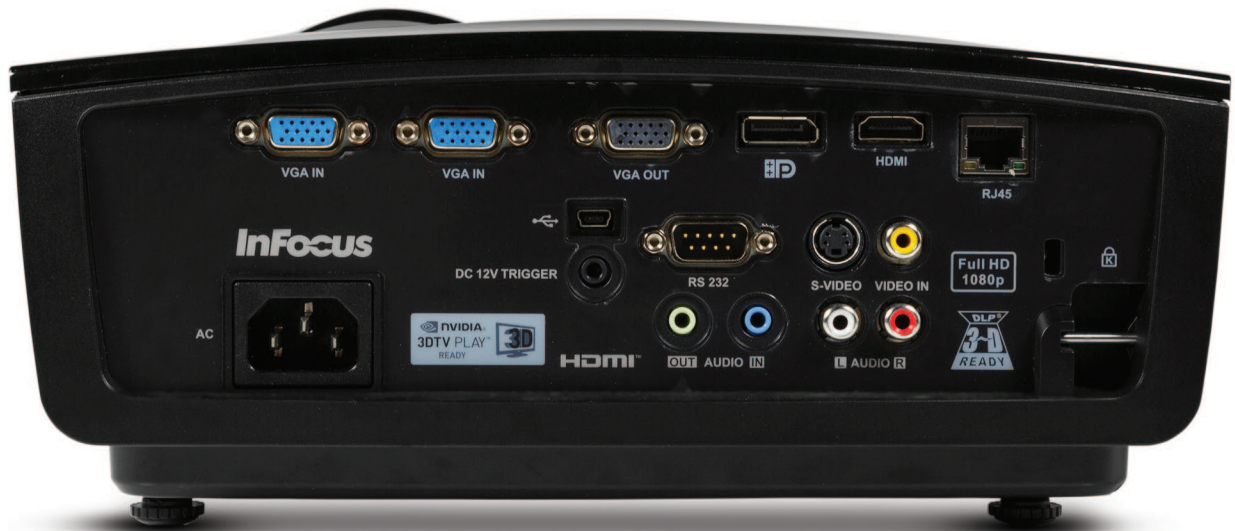

Conectividad

VGA x 2	RS232
HDMI 1.4	Entrada de audio de 3,5 mm
DisplayPort	Entrada de audio por RCA
S-Video	Salida de audio de 3,5 mm
Video compuesto	Salida para monitor (VGA)
RJ45	Activador de 12 V

Tabla de distancias

Tamaño diagonal de la pantalla (pantalla 16:9)		Distancia de proyección			
Pulgadas	Metros	Pulgadas		Metros	
		Min.	Máx.	Min.	Máx.
77	1.9558	106.04	128.85	2.69	3.27
82	2.0828	112.92	137.22	2.87	3.49
92	2.3368	126.69	153.96	3.22	3.91
100	2.54	137.71	167.34	3.5	4.25
106	2.6924	145.97	177.38	3.71	4.51
110	2.794	151.48	184.08	3.85	4.68
119	3.0226	163.87	199.14	4.16	5.06
133	3.3782	183.15	222.57	4.65	5.65
159	4.0386	218.96	266.07	5.56	6.76

Conéctese con los últimos dispositivos

Este proyector presenta muchísimas opciones de conectividad, como HDMI y DisplayPort. Projete desde una PC, una Mac, fuentes de video, tabletas y teléfonos inteligentes. La resolución nativa de 1080p proyecta videos de alta definición y pantallas anchas de computadoras portátiles, en máxima resolución, sin necesidad de escalar la imagen.

La tecnología DisplayPort genera las frecuencias de actualización más rápidas, la máxima profundidad de colores y la más alta fidelidad, sin latencia. Además, no sólo es retrocompatible con tecnologías antiguas, sino que, también, está diseñado para adaptarse a futuros cambios.

Soporte de red

Con el modelo IN3138HD, su gerente de TI y equipo técnico pueden manejar y controlar el proyector de la misma forma que una impresora: de forma remota. Así, usted podrá ahorrar tiempo y dinero en tareas de rutina, como la solución de diferentes problemas y el mantenimiento del equipo. Si los presentadores necesitan asistencia técnica, pueden obtenerla, al instante, a través de la red.

Control digital

Conéctese al proyector IN3138HD y contrólole mediante su red IT, con Crestron Roomview y AMX Device Discovery. Roomview permite utilizar el proyector de forma instantánea e intuitiva, sin necesidad de un procesador de control o ajustes personalizados.

Asimismo, puede utilizar el controlador AMX para detectar el proyector IN3138HD, de forma dinámica, y configurar el controlador correcto del control remoto.