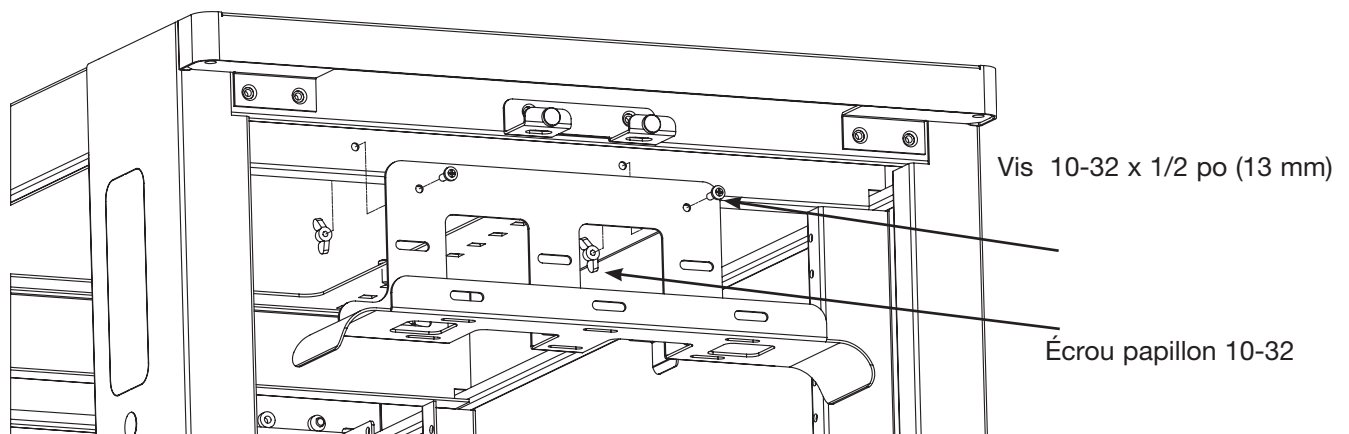

Flügelmuttern 10-32 (2)

Anleitung

1. Ermitteln Sie die zwei Befestigungsbohrungen in der hinteren oberen Querstrebe des Einbaugeschüsses.
2. Richten Sie den abgerundeten Kabelhalter darauf aus, und stecken Sie die Schrauben 10-32 durch die Befestigungsbohrungen.
3. Drehen Sie die Flügelmuttern auf die Schrauben, und ziehen Sie sie fest an.

Gehäuserückseite

INSTRUCTIONS RK5001ek

Inventaire des produits RK5001ek

Gestionnaire à bouts arrondis horizontal (1)

Vis 10-32 x 1/2 po (13 mm) (2)

Écrou papillon 10-32 (2)

Instructions

1. Trouvez les deux trous de montage à l'intérieur du support transversal arrière supérieur de lenceinte.
2. Alignez le gestionnaire à bouts arrondis et placez les vis 10-32 dans les trous de montage.
3. Engagez les écrous papillons et serrez.