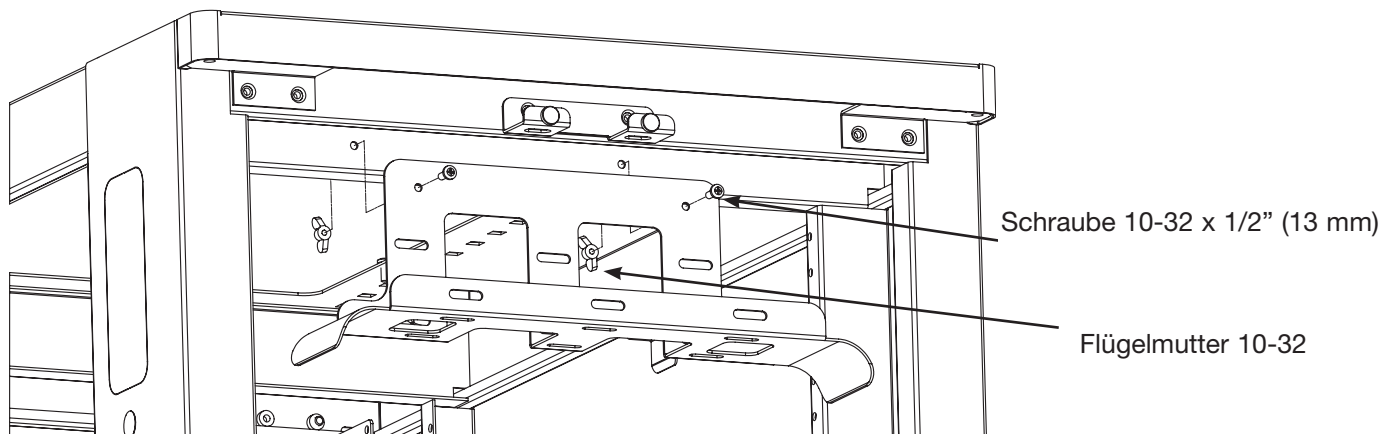

RK5001ek INSTRUCTIONS

RK5001ek Product Inventory

Horizontal Waterfall Manager (1)

10-32 x 1/2" (13mm) Screw (2)

10-32 Wing Nut (2)

Instructions

1. Locate the two mounting holes inside the rear top cross bracket of your Enclosure.
2. Line up your waterfall manager and place 10-32 screws through the mounting holes.
3. Start the wing nut and tighten.

Rear of Enclosure

Belkin Tech Support

Europe: 00 800 223 55 460

For other languages: www.belkin.com/support

RK5001ek – ANLEITUNG

RK5001ek – Teileliste

Horizontaler abgerundeter Kabelhalter (1)

Schrauben 10-32 x 1/2" (13 mm) (2)

Flügelmuttern 10-32 (2)

Anleitung

1. Ermitteln Sie die zwei Befestigungsbohrungen in der hinteren oberen Querstrebe des Einbaugeschüsses.
2. Richten Sie den abgerundeten Kabelhalter darauf aus, und stecken Sie die Schrauben 10-32 durch die Befestigungsbohrungen.
3. Drehen Sie die Flügelmuttern auf die Schrauben, und ziehen Sie sie fest an.

Gehäuserückseite

INSTRUCTIONS RK5001ek

Inventaire des produits RK5001ek

Gestionnaire à bouts arrondis horizontal (1)

Vis 10-32 x 1/2 po (13 mm) (2)

Écrou papillon 10-32 (2)

Instructions

1. Trouvez les deux trous de montage à l'intérieur du support transversal arrière supérieur de lenceinte.
2. Alignez le gestionnaire à bouts arrondis et placez les vis 10-32 dans les trous de montage.
3. Engagez les écrous papillons et serrez.