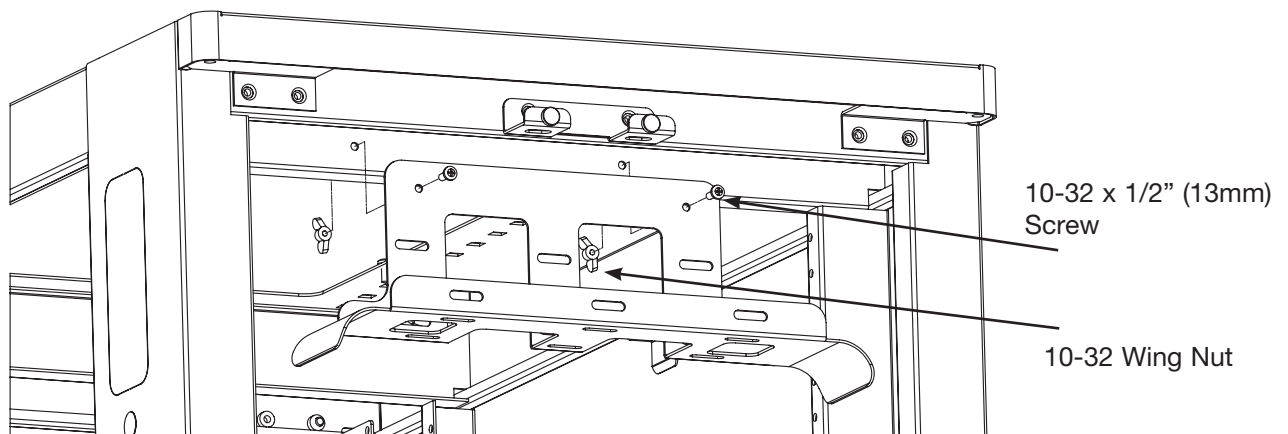

RK5001ek INSTRUCTIONS

RK5001ek Product Inventory

Horizontal Waterfall Manager (1)

10-32 x 1/2" (13mm) Screw (2)

10-32 Wing Nut (2)

Instructions

1. Locate the two mounting holes inside the rear top cross bracket of your Enclosure.
2. Line up your waterfall manager and place 10-32 screws through the mounting holes.
3. Start the wing nut and tighten.

Rear of Enclosure

Belkin Tech Support

Europe: 00 800 223 55 460

For other languages: www.belkin.com/support

RK5001ek – ANLEITUNG

RK5001ek – Teileliste

Horizontaler abgerundeter Kabelhalter (1)

Schrauben 10-32 x 1/2" (13 mm) (2)

Flügelmuttern 10-32 (2)

Anleitung

1. Ermitteln Sie die zwei Befestigungsbohrungen in der hinteren oberen Querstrebe des Einbaugeschüsses.
2. Richten Sie den abgerundeten Kabelhalter darauf aus, und stecken Sie die Schrauben 10-32 durch die Befestigungsbohrungen.
3. Drehen Sie die Flügelmuttern auf die Schrauben, und ziehen Sie sie fest an.

Gehäuserückseite

INSTRUCTIONS RK5001ek

Inventaire des produits RK5001ek

Gestionnaire à bouts arrondis horizontal (1)

Vis 10-32 x 1/2 po (13 mm) (2)

Écrou papillon 10-32 (2)

Instructions

1. Trouvez les deux trous de montage à l'intérieur du support transversal arrière supérieur de lenceinte.
2. Alignez le gestionnaire à bouts arrondis et placez les vis 10-32 dans les trous de montage.
3. Engagez les écrous papillons et serrez.