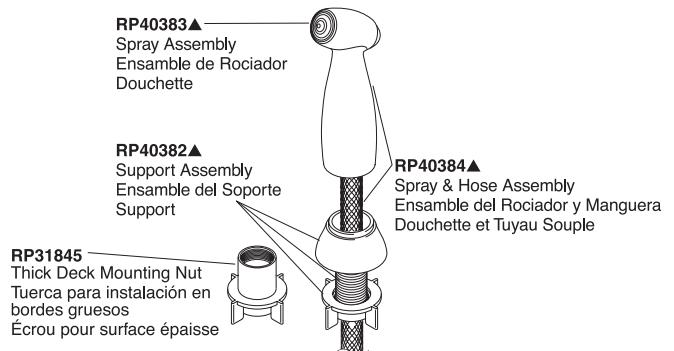

For non Quick-Snap® faucet models manufactured BEFORE September 2002, go to www.deltafaucet.com.

Para los modelos de llaves que no sean Quick-Snap® fabricados ANTES de Septiembre del 2002, vaya a www.deltafaucet.com.

Pour les modèles de robinetterie non Quick-Snap® fabriqués AVANT Septembre 2002, voir www.deltafaucet.com.