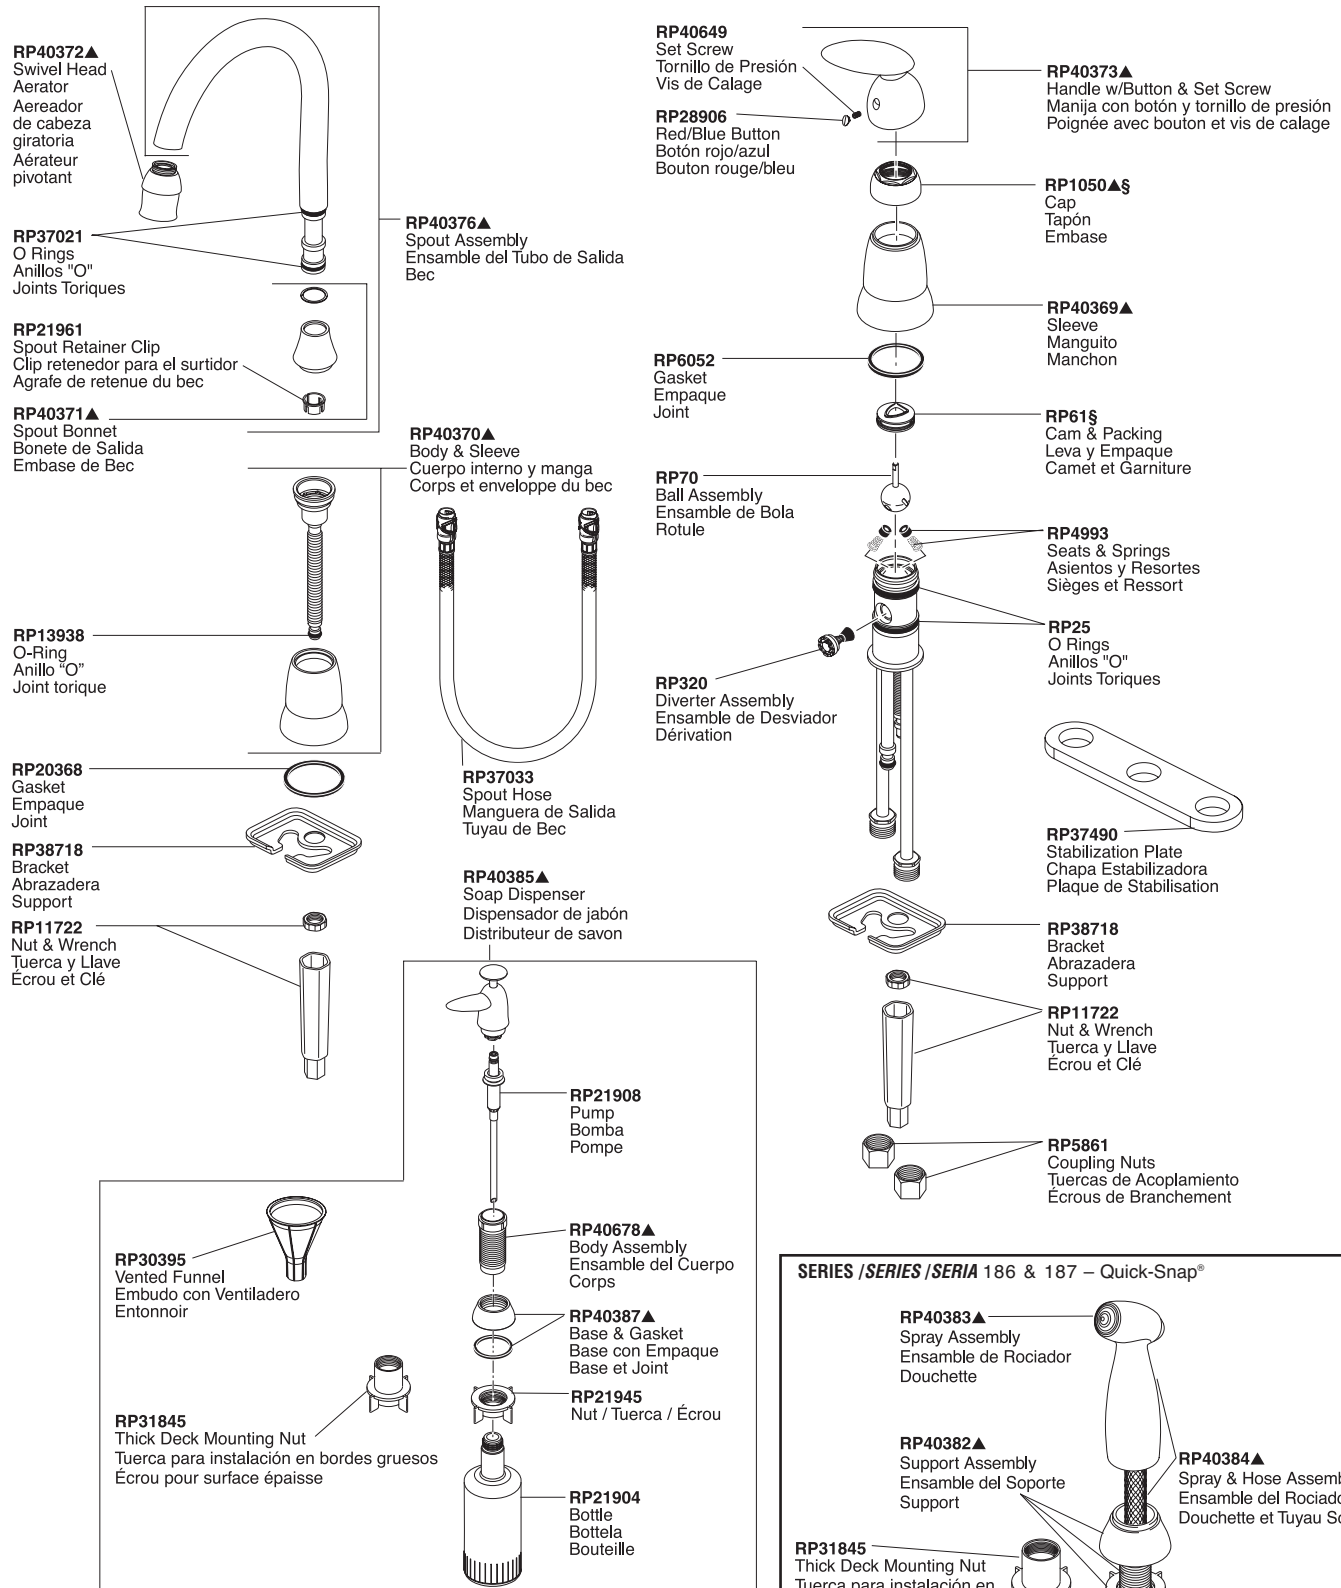

Graves Single-Handle Kitchen Faucet Robinetterie de Cuisine à Manette Simple Graves

Llave Monomando de Graves para Cocina

Graves Kitchen

Models/Modelos/Modèles 186 & 187 Series/Series/Seria

▲Specify finish / Especificar el Acabado / Préciser le fini
Installs on maximum 2 1/4" thick deck without additional hardware. / Se instala en bordes de un grosor máximo de 2 1/4" sin herraje adicional. / S'installe sur un plate-forme d'épaisseur maximum 2 1/4" po sans visserie supplémentaire.

§For faucets purchased prior to 2007, please order RP1050 cap and RP61 cam and packing. / Para llaves adquiridas antes del 2007, por favor pida RP1050 tapa y RP61 leva y empaquetadura. / Pour les robinetteries achetées avant 2007, veuillez commander le capuchon RP1050 et le système de came et d'emballage RP61.

SERIES /SERIES/SERIA 186 & 187 – Quick-Snap®

For non Quick-Snap® faucet models manufactured BEFORE September 2002, go to www.deltafaucet.com.

Para los modelos de llaves que no sean Quick-Snap® fabricados ANTES de Septiembre del 2002, vaya a www.deltafaucet.com.