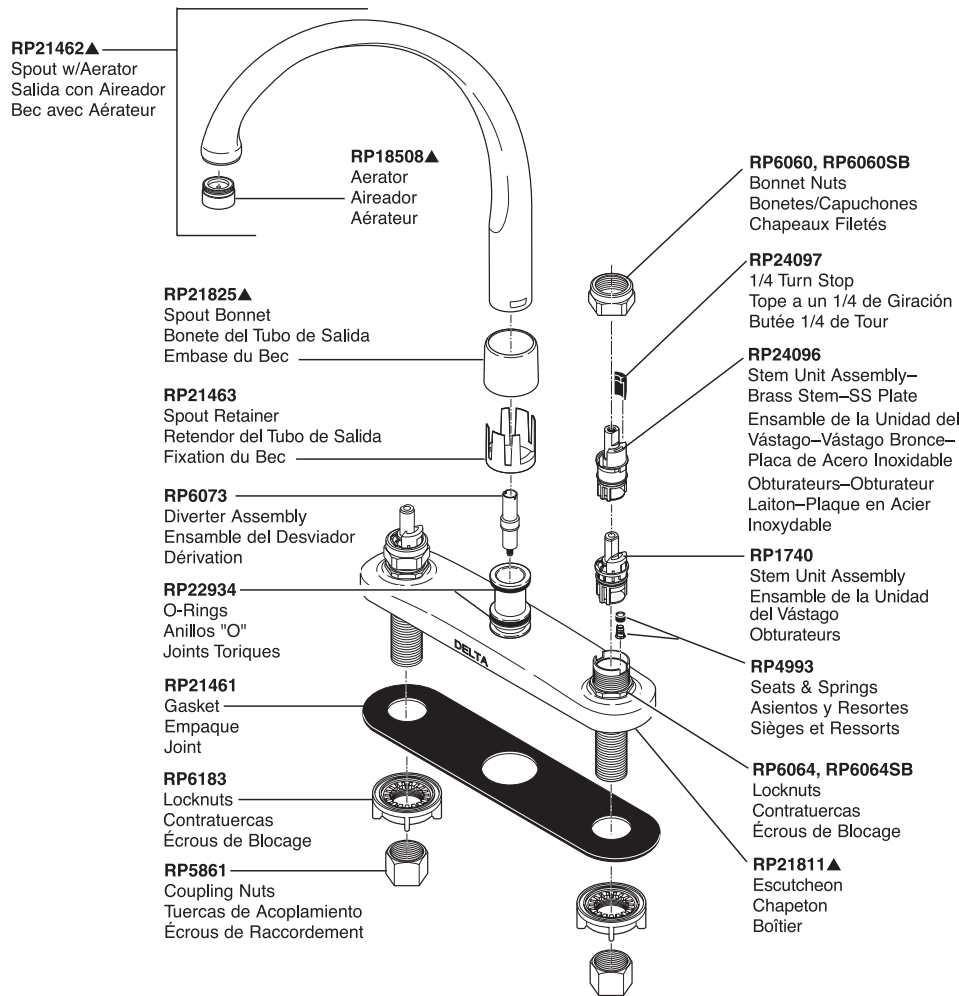

Waterfall® Two-Handle Kitchen Faucet Robinetterie de Cuisine à Manette Double Waterfall®

Llave de Dos Manijas Waterfall® para Cocina

Models/Modelos/Modèles 2174, 2176, 2474 & 2476 Series/Series/Seria

Waterfall® Kitchen

SERIES /SERIES /SERIA 2474 & 2476 – Quick-Snap®

RP39345▲
Spray & Hose Assembly
Ensamble de la Manguera y Rociador
Douchette et Tuyau Souple

RP6015▲
Support Assembly
Ensamble del Soporte Support

For non Quick-Snap® faucet models manufactured BEFORE September 2002, go to www.deltafaucet.com.

Installs on maximum 1 1/16" thick deck. No thick deck kit available. / Para montaje en mostrador con un máximo de 1 1/16 in. de espesor. No está disponible un juego para mostrador grueso. / Se place sur une plate-forme d'épaisseur maximum de 1 1/16 po. Aucun système de montage pour plate-forme épaisse n'est disponible.