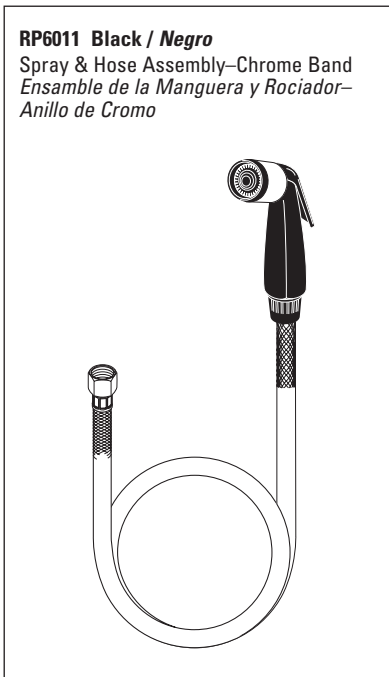

Kitchen Vegetable Sprayer Options

Opciones de Rociadores de Cocinas para Vegetales

Non Quick-Snap® Models