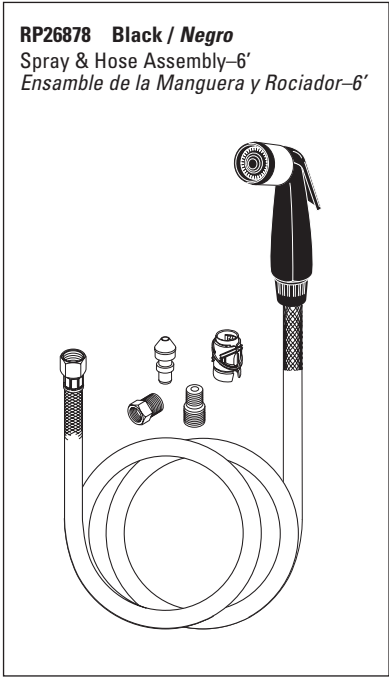

Kitchen Vegetable Sprayer Options

Opciones de Rociadores de Cocinas para Vegetales

Non Quick-Snap® Models