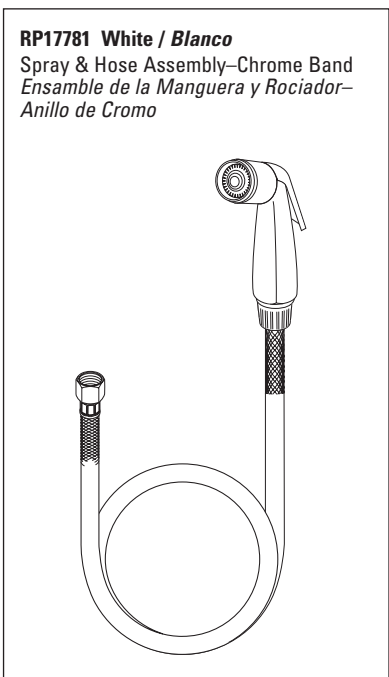

Kitchen Vegetable Sprayer Options

Opciones de Rociadores de Cocinas para Vegetales

Non Quick-Snap® Models